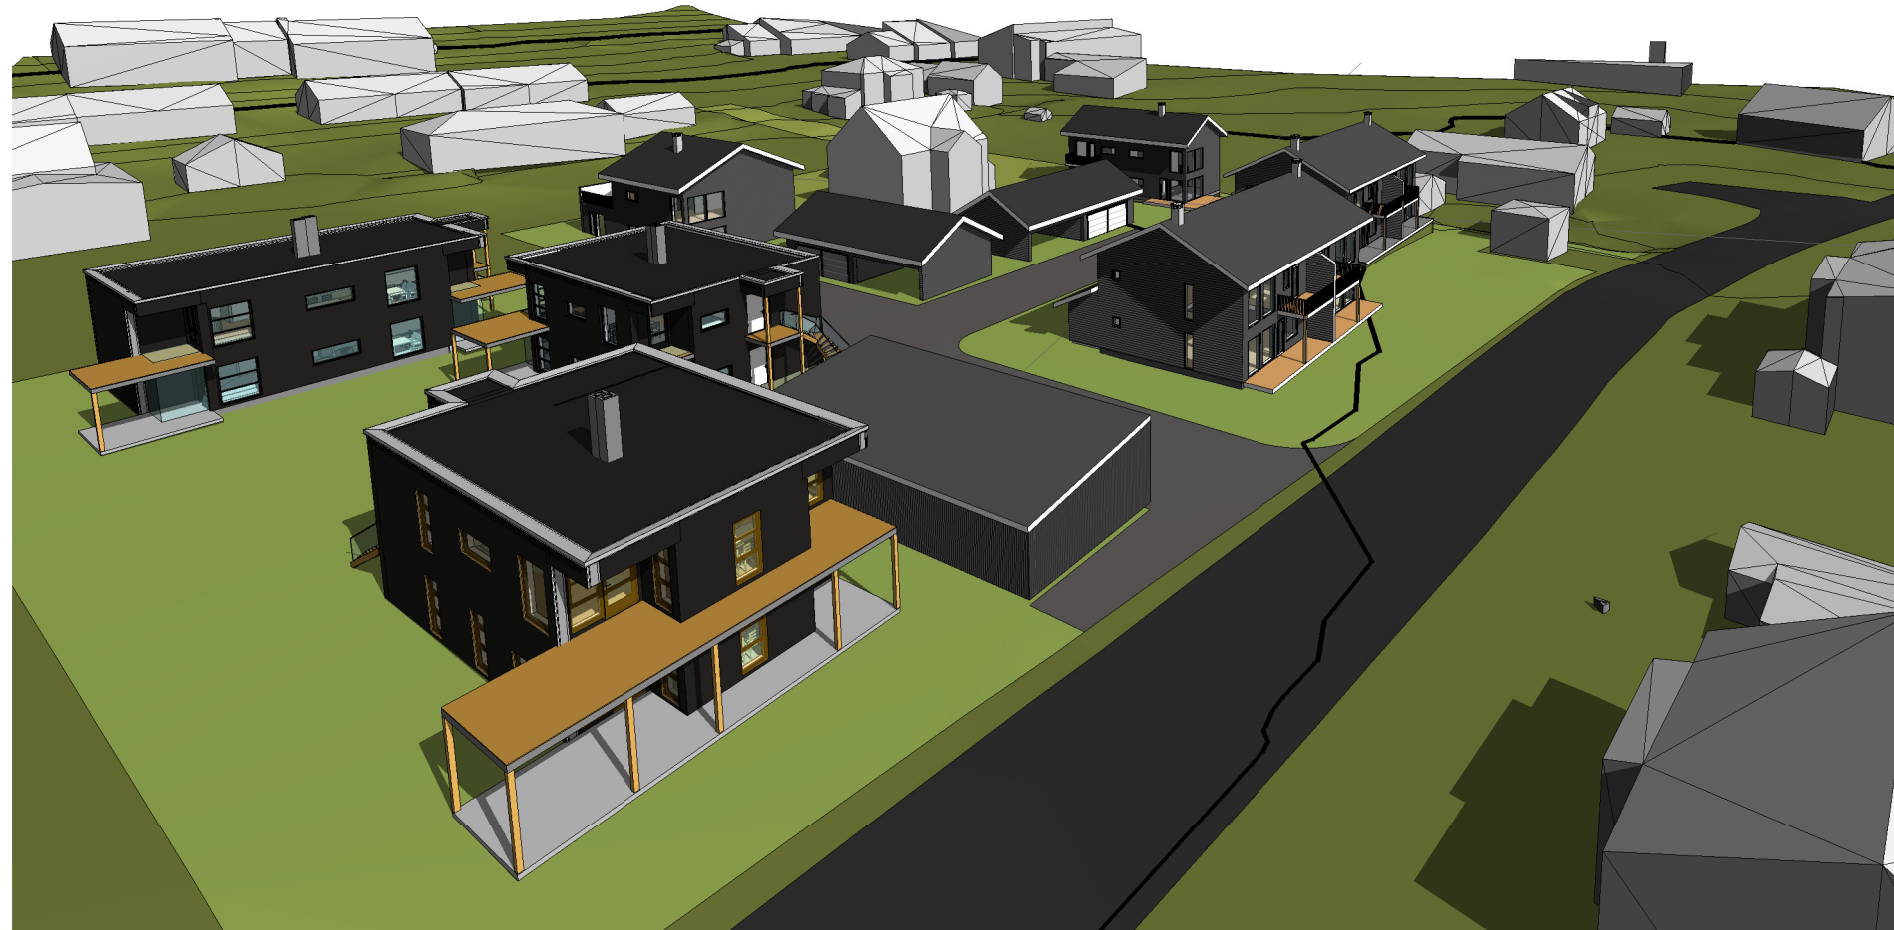

Vår/høstjevndøgn kl15

Vår/høstjevndøgn kl17

Lektorvegen/Gamleveg

Solstudier

Målestokk 1 : 1000
Dato 08.03.21

Midtsommer kl10

Midtsommer kl12

Midtsommer kl15

Midtsommer kl18

Lektorvegen/Gamleveg

3D Sørvest

Målestokk
Dato 08.03.21

3D hele sørvest

3D uteareal vest

Lektorvegen/Gamleveg

3D Tomannsboliger

Målestokk
Dato 08.03.21

3D innkjøring

3D tomannsboliger

Lektorvegen/Gamleveg

Snitt / Oppriss

Målestokk 1 : 500
Dato 08.03.21

Oppriss øst-vest, sett fra Lektorvegen

Snitt øst-vest, på tomt