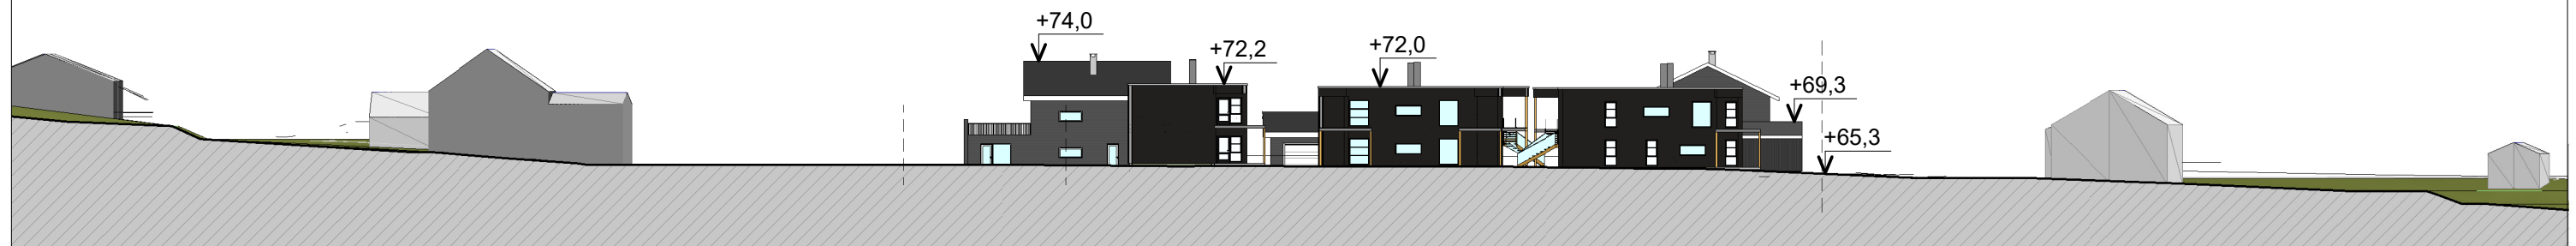

Oppriss nord-sør, sett fra vest