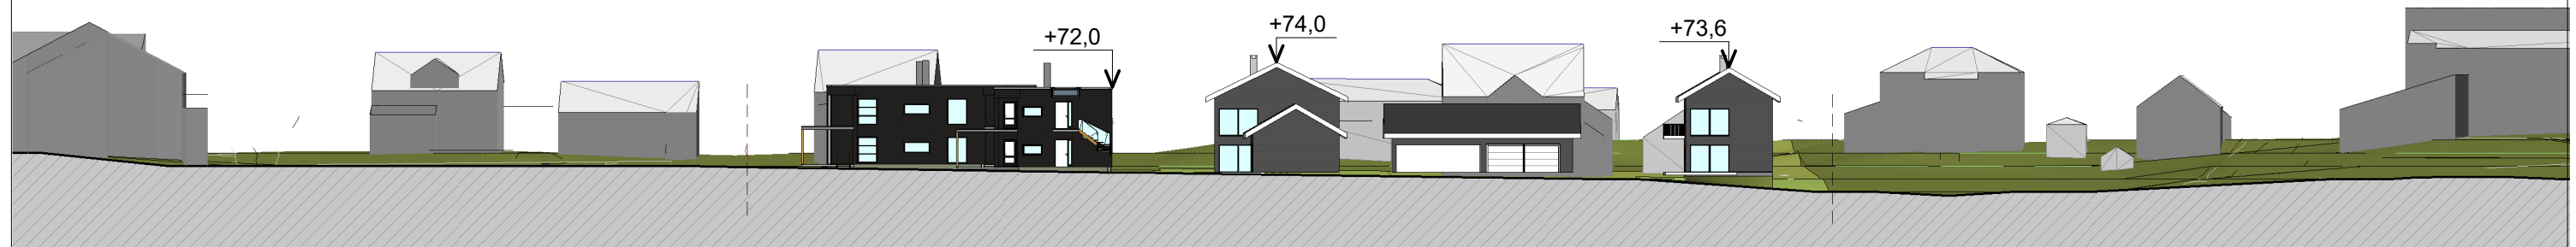

Målestokk
Dato 08.03.21

3D innkjøring

3D tomannsboliger

Lektorvegen/Gamleveg

Snitt / Oppriss

Målestokk 1 : 500
Dato 08.03.21

Oppriss øst-vest, sett fra Lektorvegen

Snitt øst-vest, på tomt