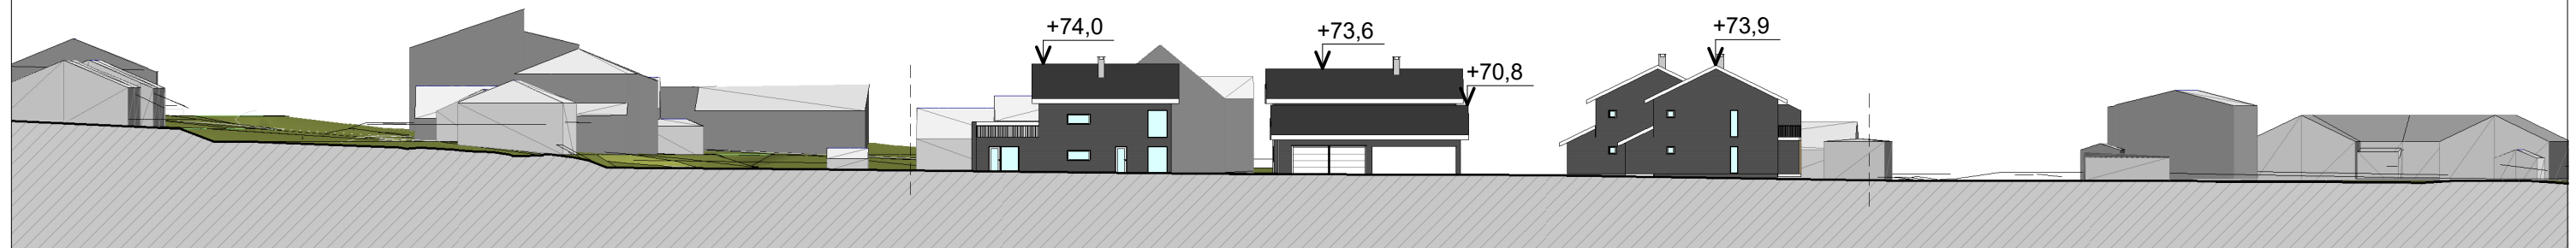

Målestokk
Dato 08.03.21

3D innkjøring

3D tomannsboliger

Lektorvegen/Gamleveg

Snitt / Oppriss

Målestokk 1 : 500
Dato 08.03.21

Oppriss øst-vest, sett fra Lektorvegen

Snitt øst-vest, på tomt