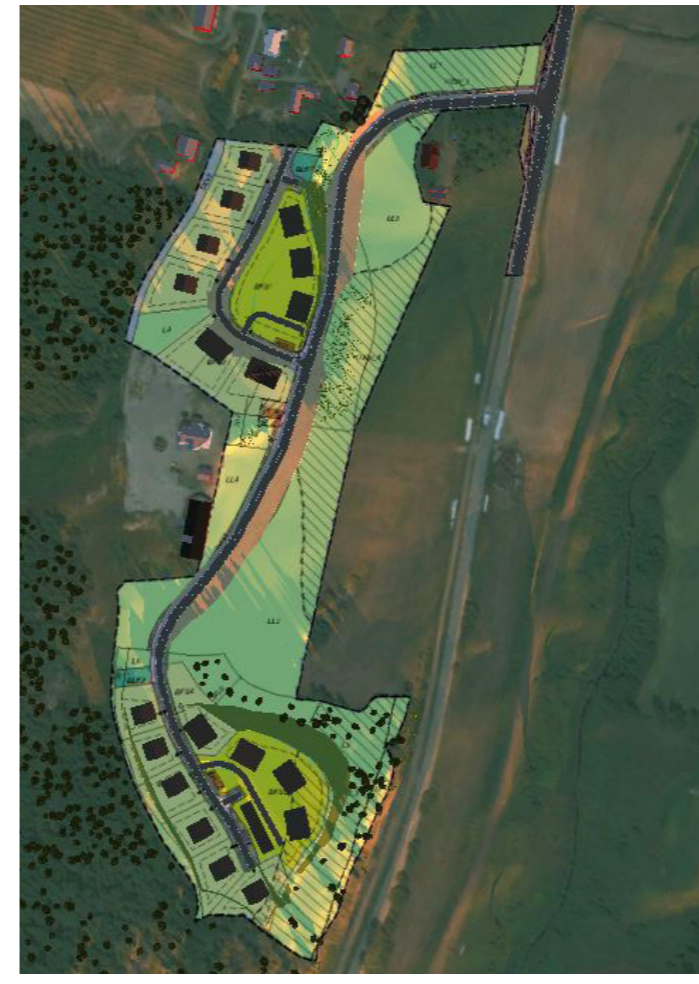

vårjevndag kl. 09 over, kl. 15 under

midsommer kl. 07 over, kl. 19 under

midvinter kl. 10 over, kl. 12 under

vårjevndag kl. 09 over, kl. 15 under

midsommer kl. 07 over, kl. 19 under

midvinter kl. 10 over, kl. 12 under

SOLSTUDIER

Boligområde ved Stadskleiv
planforslag
13. 08. 2020

sør arkitekter
Søndergaard Rickfelt AS