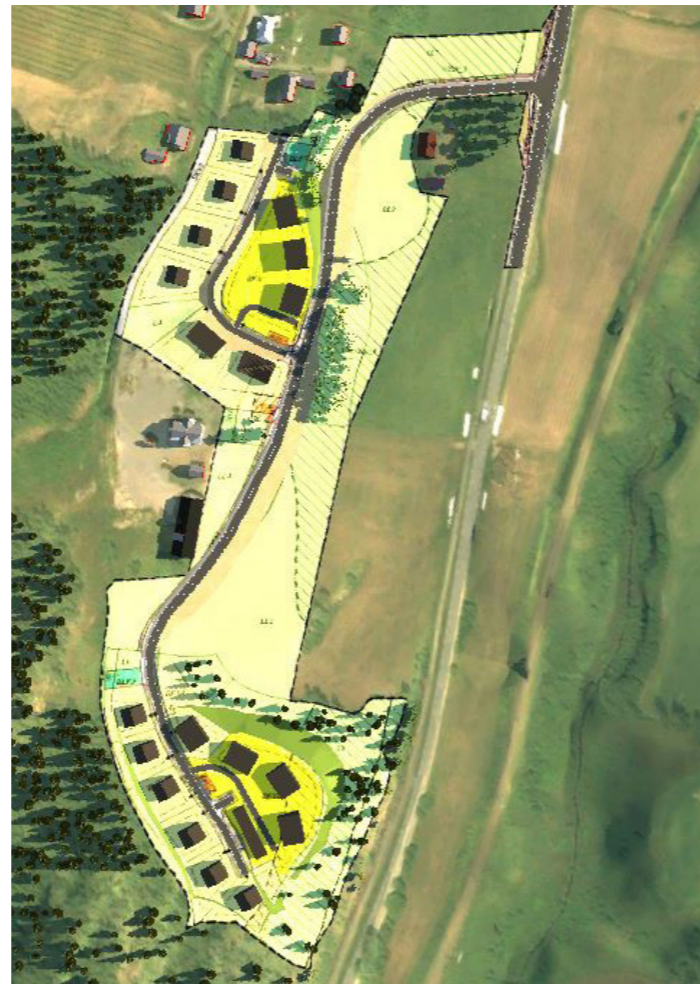

vårjevndag kl. 09 over, kl. 15 under

midsommer kl. 07 over, kl. 19 under

midvinter kl. 10 over, kl. 12 under

vårjevndag kl. 09 over, kl. 15 under

midsommer kl. 07 over, kl. 19 under

midvinter kl. 10 over, kl. 12 under

SOLSTUDIER

Boligområde ved Stadskleiv
planforslag
13. 08. 2020

sør arkitekter
Søndergaard Rickfelt AS