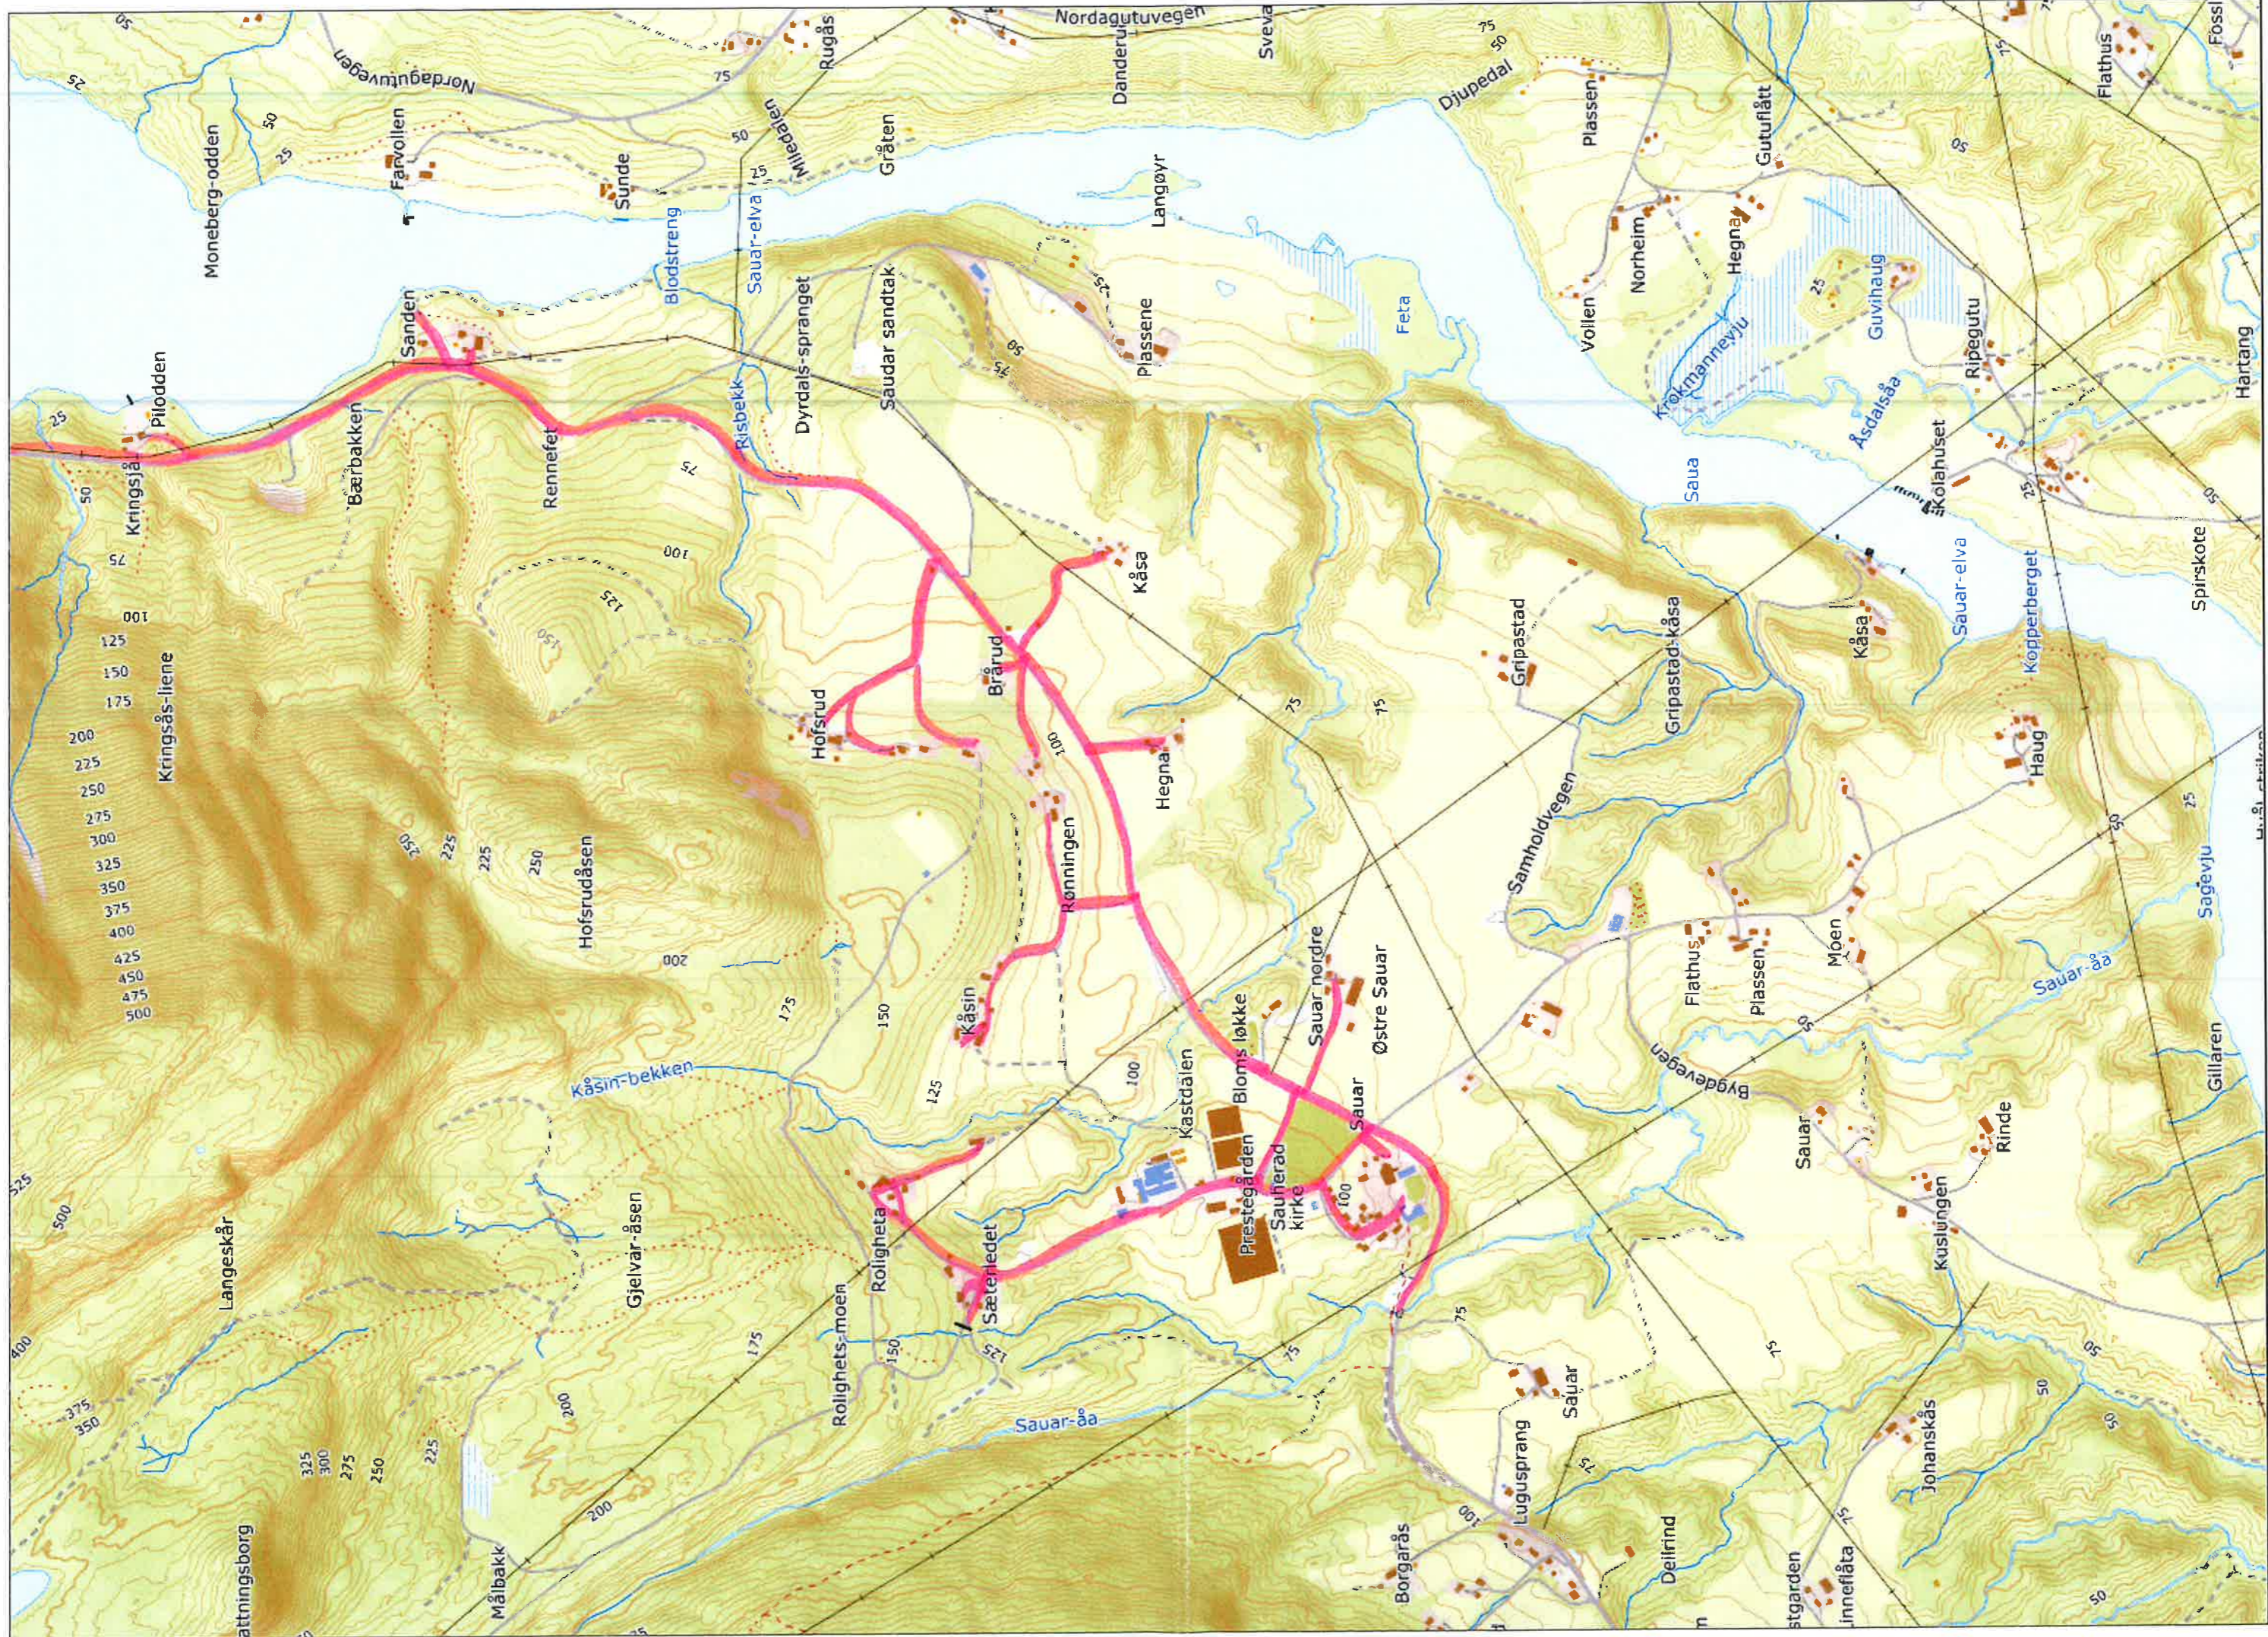

RODE 5 NAUTESUND – SØROVER TIL SAUHERAD KYRKJE – Kart 1 av 2

RODE 5 NAUTESUND – SØROVER TIL SAUHERAD KYRKJE – Kart 2 av 2