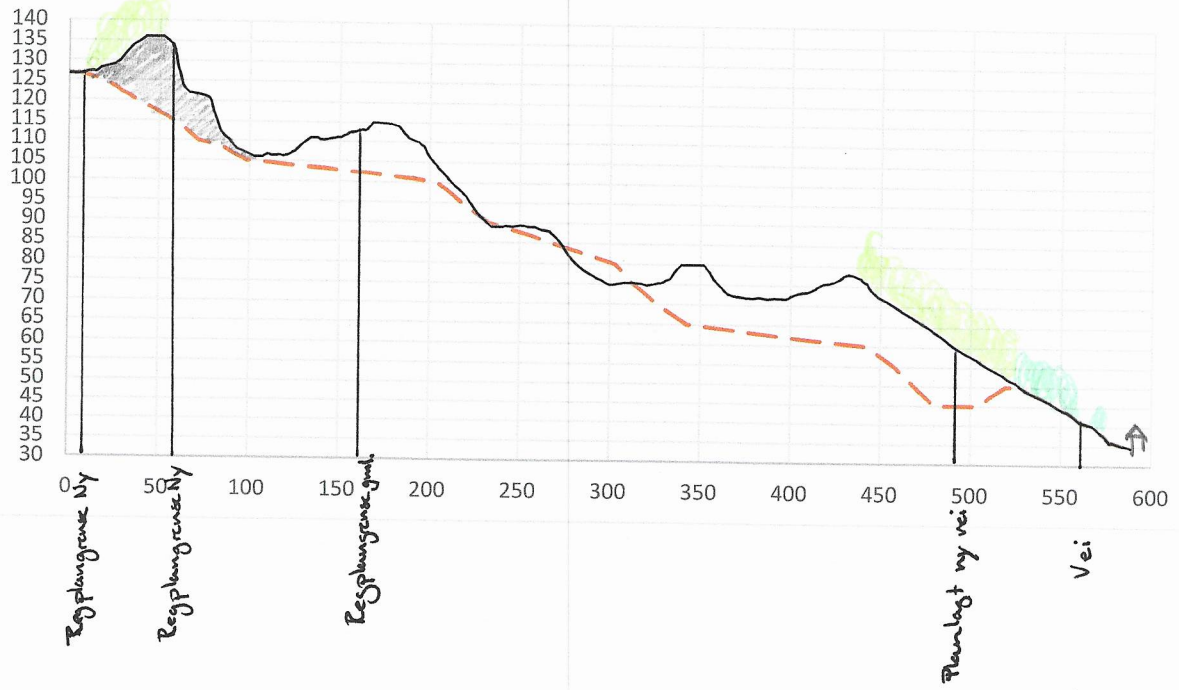

- Tegnforklaring
- Eksisterende terreng
  - - - Nytt terreng
  - //// Fjell
  - 🌳 Eksisterende vegetasjon
  - 🌳 Vegetasjon som hugges.

Nye profiler for endrede linjer, profiler starter fra øst

Profil D

Profil E

Profil F

Profil L